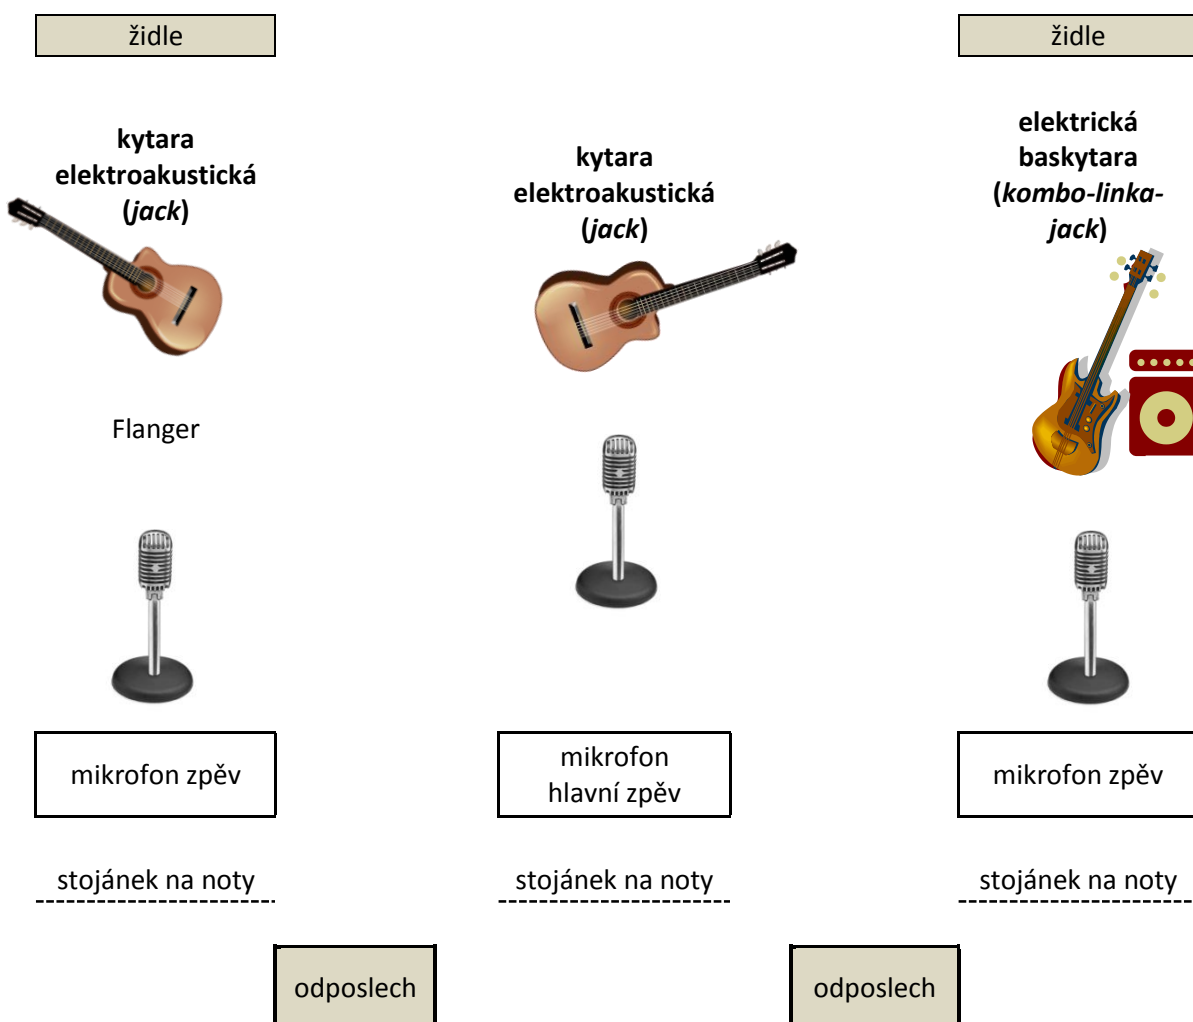

Jan Ostrov

& band

stageplan

Jan Ostrov & band

Jan Ostrov (hlavní zpěv, kytara)
Johen (elektrická baskytara, zpěv)
Thomas D. (kytara, zpěv)

input list

Kytara elektroakustická	jack	linka		
Kytara elektroakustická	jack	linka	Flanger	
Elektrická baskytara	jack	linka	Kombo	